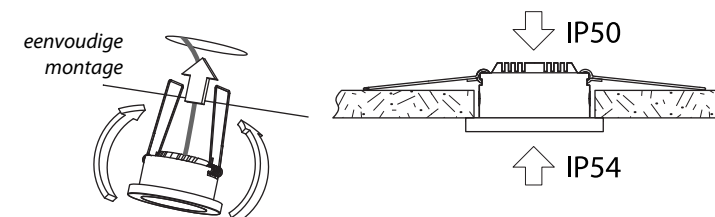

te gebruiken met
NORLED DRIVER