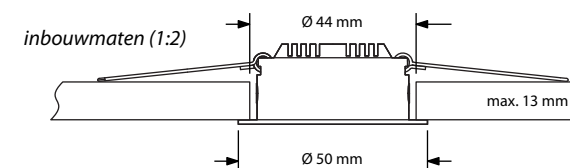

te gebruiken met
NORLED DRIVER